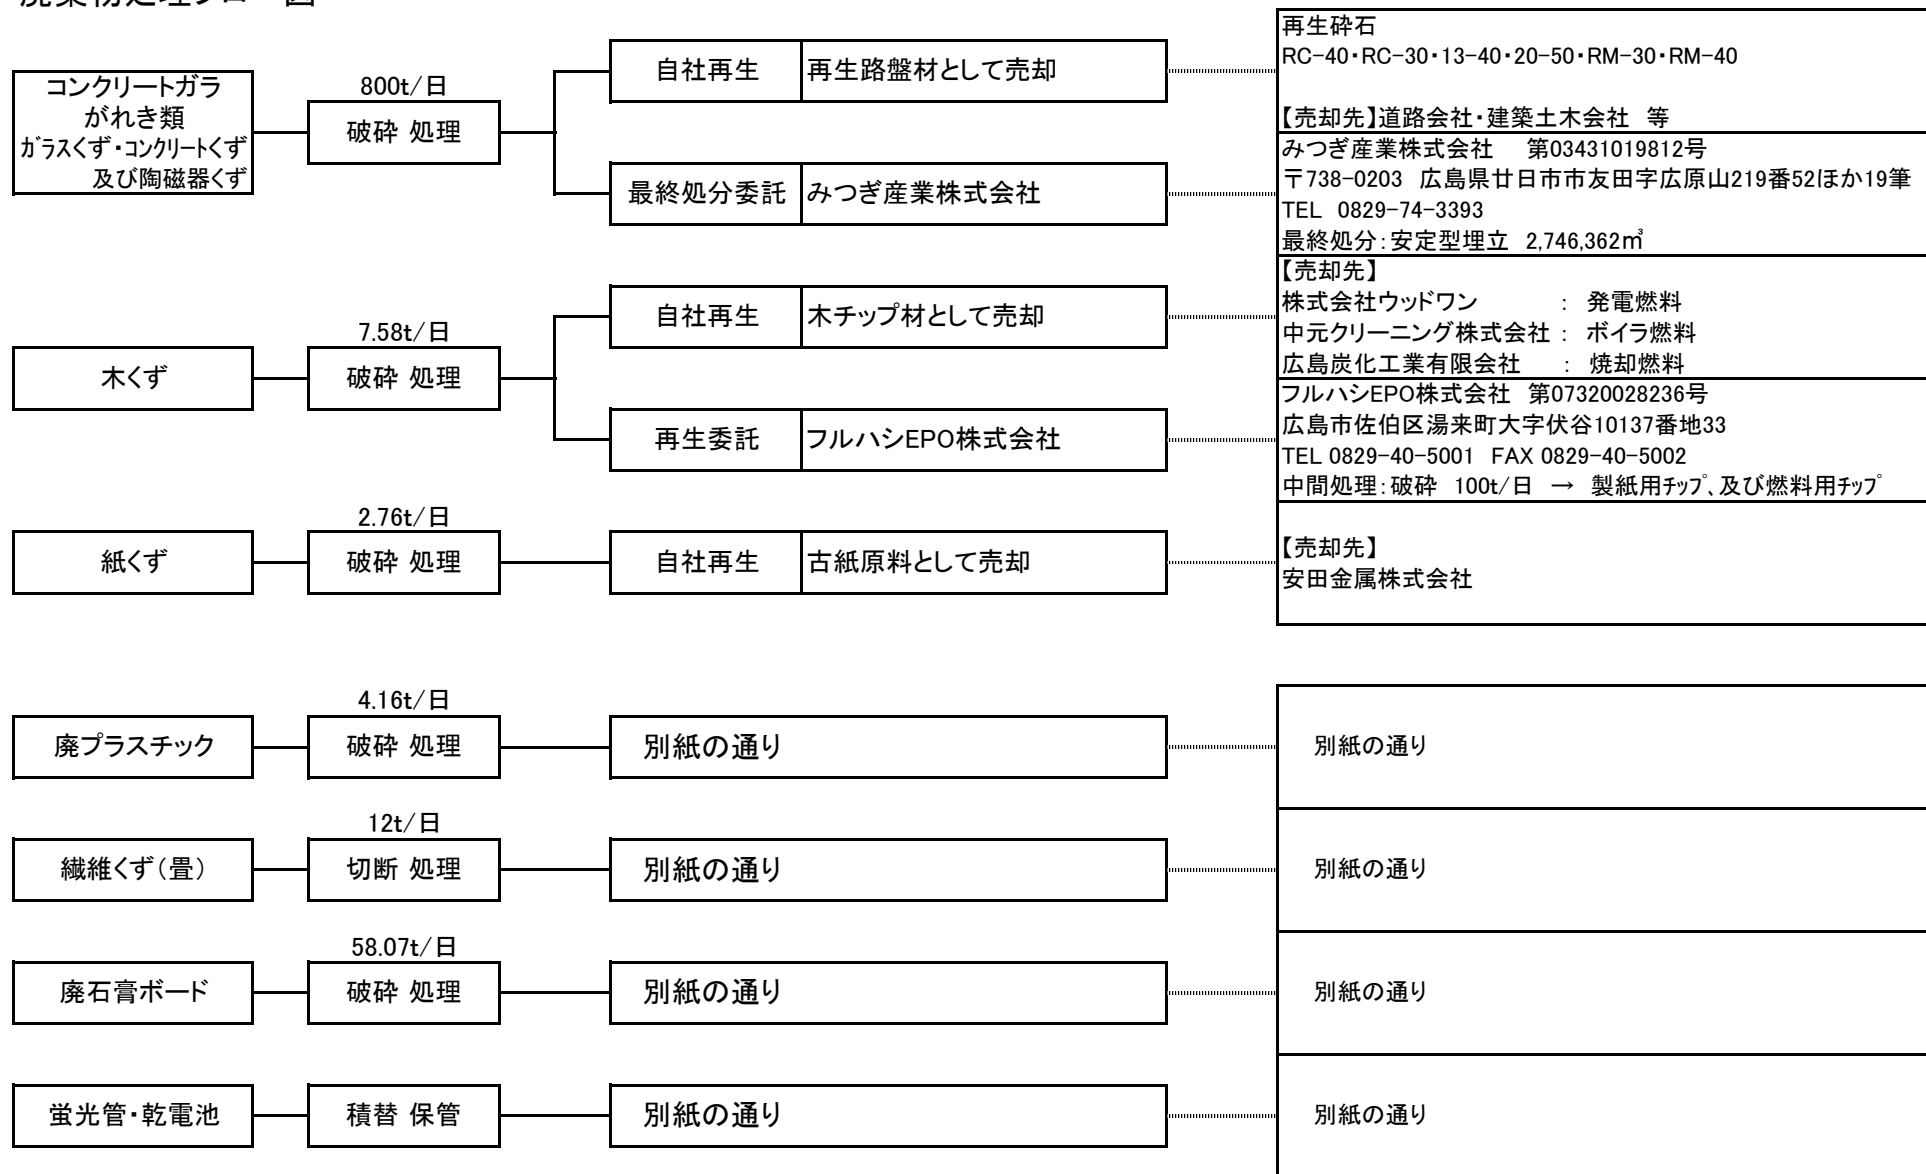

# 廃棄物処理フロー図

# 廃石膏ボード処理フロー図

廃プラスチック・繊維くず(畳)処理フロー図

廃蛍光管・乾電池処理フロー図